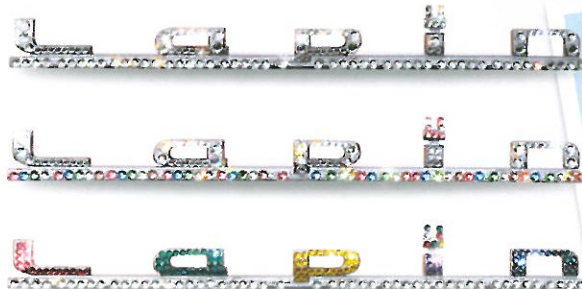

¥29,400
¥31,500

Lapin top emblem
ラパントップエンブレム

うさぎをモチーフとしたラパンのトップエンブレムに可愛さと輝きをプラス。

外觀も内装もキラキラデコレーションで自分だけのラパンをつくろう!

Lapin key case
キーケース

¥5,250

持っているだけで、ドキドキしちゃう。キュートなリモコンカバーです。

¥8,400

Lapin parts
サイドターンランププレート

¥13,650

Lapin parts
インパネサイドルーバーリング

¥12,600
¥17,850

Lapin logo emblem
ラパンロゴエンブレム

クールでスタイリッシュなものから、彩り鮮やかなデザインの全3種類。

Lapin parts
ナンバープレートリム
(フロント・リア)

¥29,400