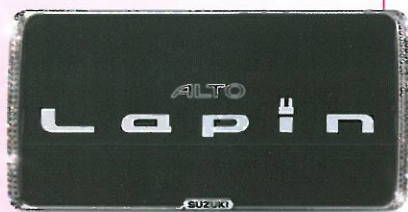

Lapin parts
サイドターンランププレート

¥13,650

Lapin parts
インパネサイドルーバーリング

¥12,600
¥17,850

Lapin logo emblem
ラパンロゴエンブレム

クールでスタイリッシュなものから、彩り鮮やかなデザインの全3種類。

Lapin parts
ナンバープレートリム
(フロント・リア)

¥29,400